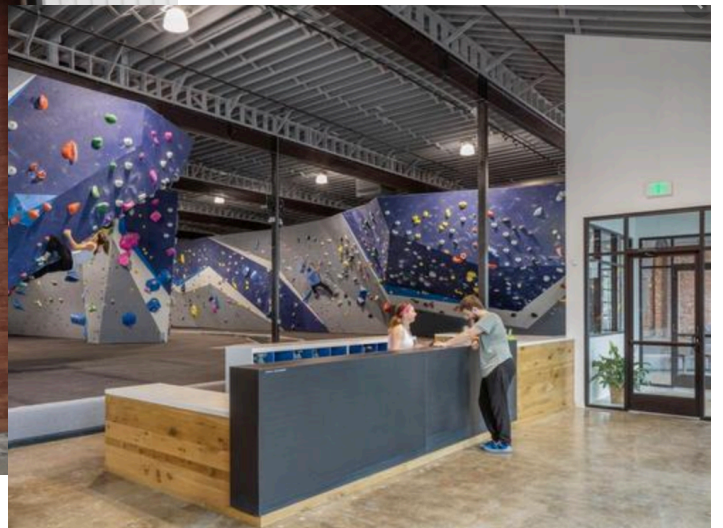

Material

데스크 / 탈의실 및 홀드 창고 외관 /
휴게 공간 / 기둥