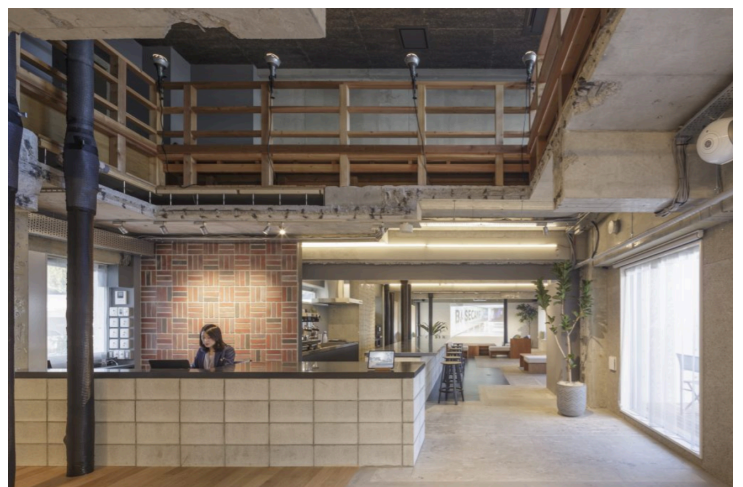

Desk Interior 1

1. 디자인
2. 소재와 색상(밝은 계열 위주로)
3. 굿즈 진열장과의 조화
4. 조명

Desk Interior 2

1. 데스크 메인 벽의 용도
2. 데스크 메인 벽의 소재
 - 먼지가 보이지 않는 소재
3. 로고 표기 방법
4. 센터 정보(가격표 시간표 등) 표기 위치
5. 데스크 제작 시 유의할 점(마감재 선택 등)

Material