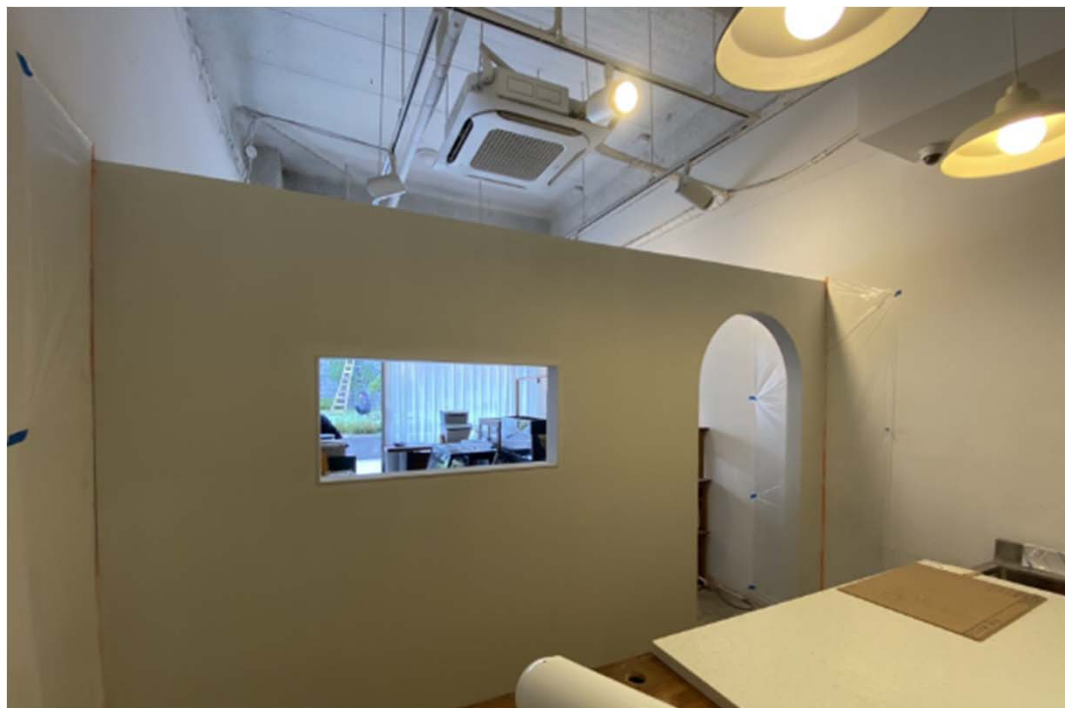

가벽 시공

<https://blog.naver.com/jing715031/222173034197>