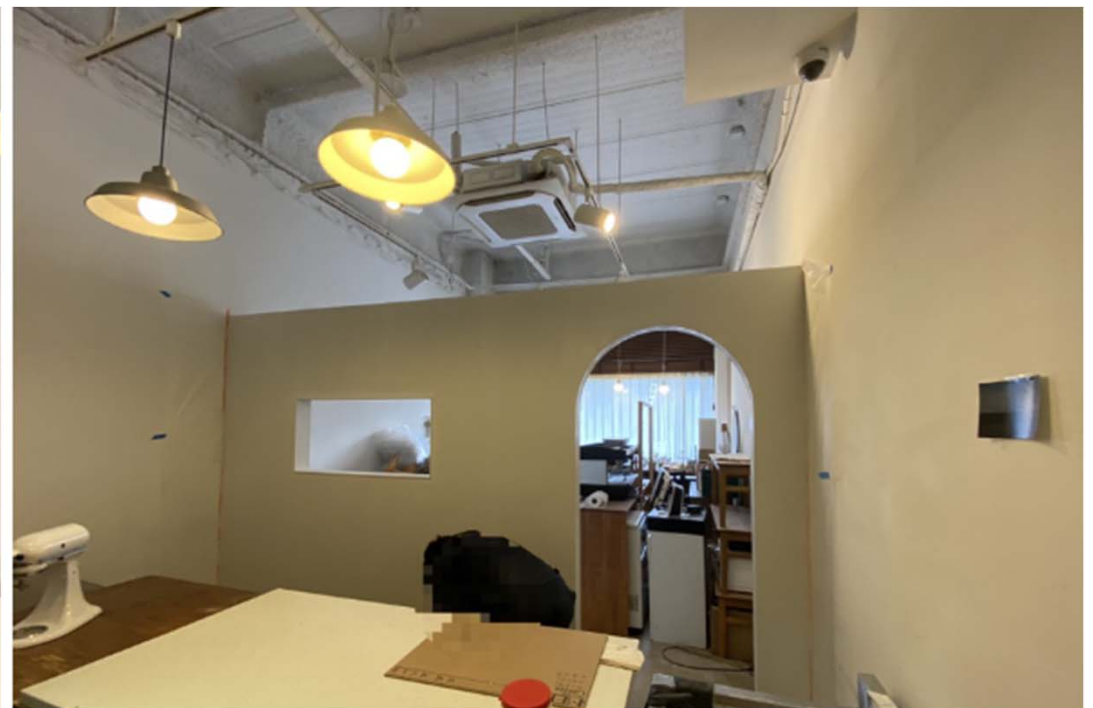

가벽 시공

<https://blog.naver.com/jing715031/222173034197>