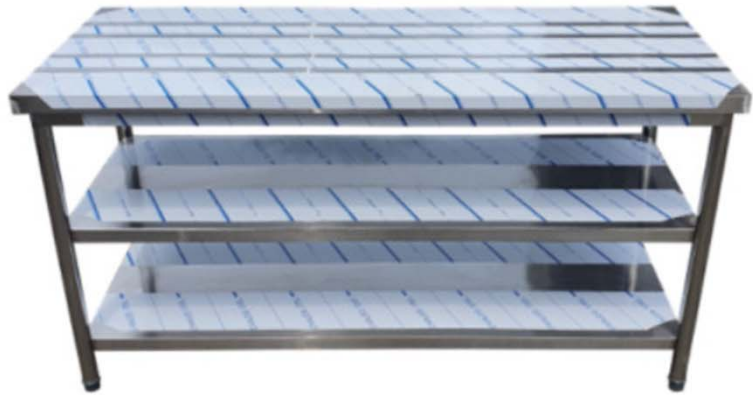

[견적 요청사항]

1. 천장 : 흰색 페인트
2. 벽: 흰색페인트
3. 바닥: 데코타일
4. 천장 레일조명작업
5. 천장형 에어컨설치(25평형이상/실외기 위치 2층)
6. 가벽 설치
7. 싱크대설치
8. 조리대설치
9. 매대 설치
10. 간판

[사이즈 예시]

[별지 2] 필수설비/집기 리스트

구분	품목	규격
설비 및 집기	45Box 냉동고	1250x800x1900cm
	쇼케이스	650x580x1850cm
	테이블냉장고	1500x700x860cm
	아이스크림작업대	550x600x800cm
	싱크대	700x700x850cm
	랩퍼	500x600cm
	주문접수(컴퓨터책상)	1200x750cm
	제고선반	1250x600cm
	아이스크림 기계	-

천장/벽:페인트 [흰색 페인트]

[부산 상가 페인트 / 초량 상가 페인트 / 상가 노출천장 페인트 /상가인테리어 노출천장 페인트 잘하는 리즈하우스 : 네이버 블로그 \(naver.com\)](#)

바닥 인테리어 시공 샘플

[데코타일 시공]

에어컨 시공 / 레일조명

[가격비교 / 설치 위치 확인]

천장형 에어컨

싱크대 시공/조리대설치